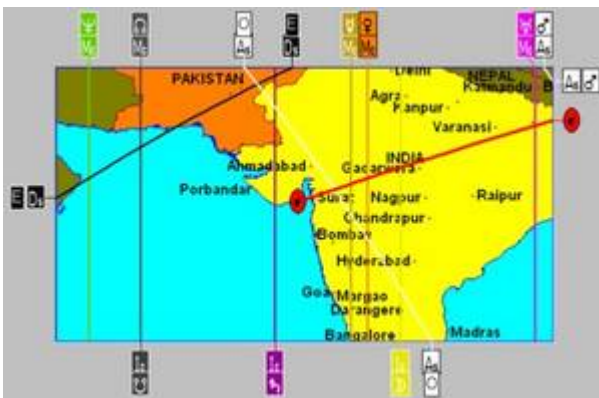

Nach Informationen von NDTV kommen 12 Terroristen mit einem Fischerboot aus dem indischen Bundesstaat Gujarat (rot eingezeichnet) nach Bombay. Die anderen lebten laut Times of India als Studenten in Bombay. (Abbildung oben aus der NTV Homepage vom 1.12.08).

Auf der unten stehenden astro-geographischen Karte sieht man in der Vergrößerung, wie dieses Gebiet tatsächlich im Brennpunkt der auslösenden Konstellationen liegt. Die rote Linie bezeichnet dabei den Verlauf der Sonnenfinsternis vom Juli 2009, die bereits jetzt ihre Auswirkungen gezeigt hat! O/AS bezeichnet den Verlauf des Fixsterns El Nath und E/DS den Verlauf des Fixsterns Alkaida. Die Schnittpunkte liegen, wie bereits im vorigen Artikel geschrieben im Grenzgebiet Indien/Pakistan. Saturn am IC (Zurückweisung durch oder des Heimatlandes) direkt durch den oben erwähnten Bundesstaat tut dabei sein übriges. (4.12.08) Der Artikel inkl. Karten kann von meiner Website www.astrologieberatung.net unter der Rubrik "Weltgeschehen" heruntergeladen werden.